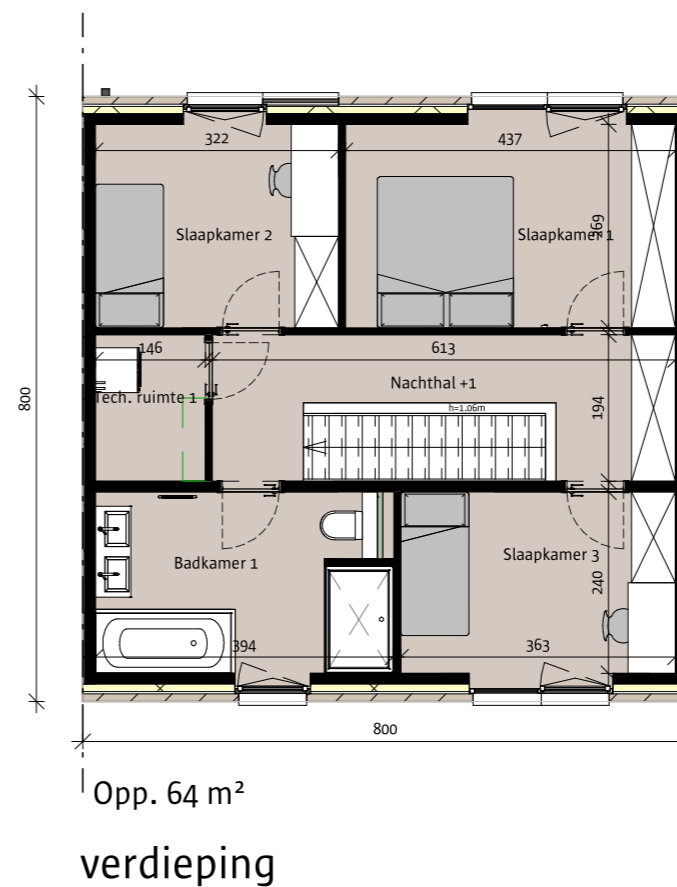

voorgevel

achtergevel

NIEUWBOUWWONING

Het lastenboek primeert op de verkoopplannen- en tekeningen. Deze tekeningen en de maatvoering hierop is indicatief.
Alle meubilair en toebehoren zijn illustratief.
Aan deze tekening kunnen geen rechten worden ontleend.

BOUWHEER:
BOUWPLAATS:

Wevelgem lot 006

DATUM 29/04/20
PLANNR CVP - 01

SCHAAL 1 : 100
C:\Users\TVE\Desktop\Wevelgem\0006003.rvt

 durabrik

NIEUWBOUWWONING

Het lastenboek primeert op de verkoopplannen- en tekeningen. Deze tekeningen en de maatvoering hierop is indicatief.
Alle meubilair en toebehoren zijn illustratief.
Aan deze tekening kunnen geen rechten worden ontleend.