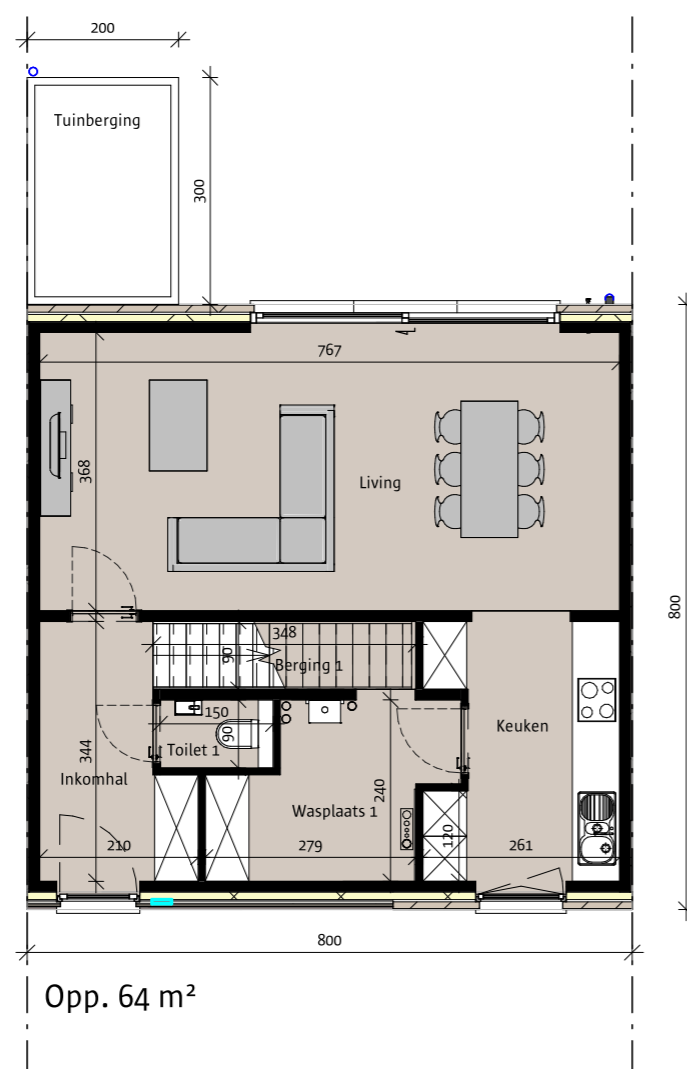

voorgevel

achtergevel

NIEUWBOUWWONING

Het lastenboek primeert op de verkoopplannen- en tekeningen. Deze tekeningen en de maatvoering hierop is indicatief.
Alle meubilair en toebehoren zijn illustratief.
Aan deze tekening kunnen geen rechten worden ontleend.

BOUWHEER:
BOUWPLAATS:

Wevelgem lot 005

DATUM 29/04/20
PLANNR CVP - 01

SCHAAL 1 : 100
C:\Users\TVE\Desktop\Wevelgem\0005003.rvt

 durabrik

gelijkvloers

verdieping

NIEUWBOUWWONING