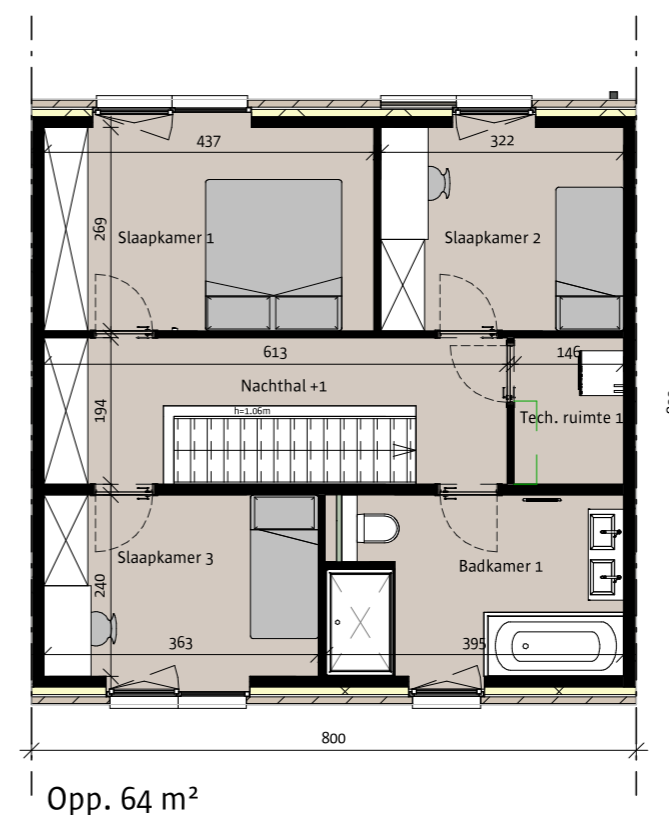

BOUWHEER:
BOUWPLAATS:

Wevelgem lot 005

DATUM 29/04/20
PLANNR CVP - 01

SCHAAL 1 : 100
C:\Users\TVE\Desktop\Wevelgem\0005003.rvt

 durabrik

gelijkvloers

verdieping

NIEUWBOUWWONING

Het lastenboek primeert op de verkoopplannen- en tekeningen. Deze tekeningen en de maatvoering hierop is indicatief.
Alle meubilair en toebehoren zijn illustratief.
Aan deze tekening kunnen geen rechten worden ontleend.