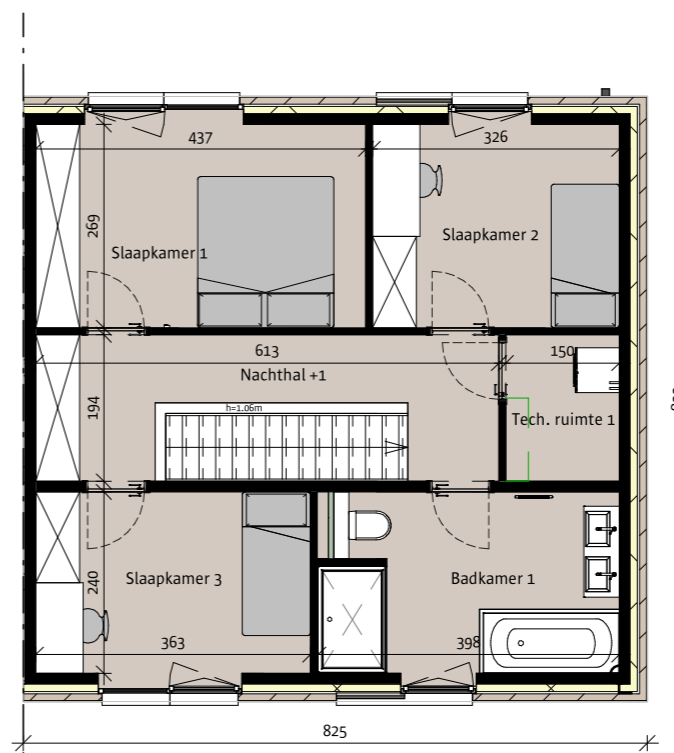

BOUWHEER:  
BOUWPLAATS:

Wevelgem lot 012

DATUM 29/04/20  
PLANNR CVP - 01

SCHAAL 1 : 100  
C:\Users\TVE\Desktop\Wevelgem\0012003.rvt

 durabrik

Opp. 66 m<sup>2</sup>  
gelijkvloers

Opp. 66 m<sup>2</sup>  
verdieping

## NIEUWBOUWWONING

Het lastenboek primeert op de verkoopplannen- en tekeningen. Deze tekeningen en de maatvoering hierop is indicatief.  
Alle meubilair en toebehoren zijn illustratief.  
Aan deze tekening kunnen geen rechten worden ontleend.