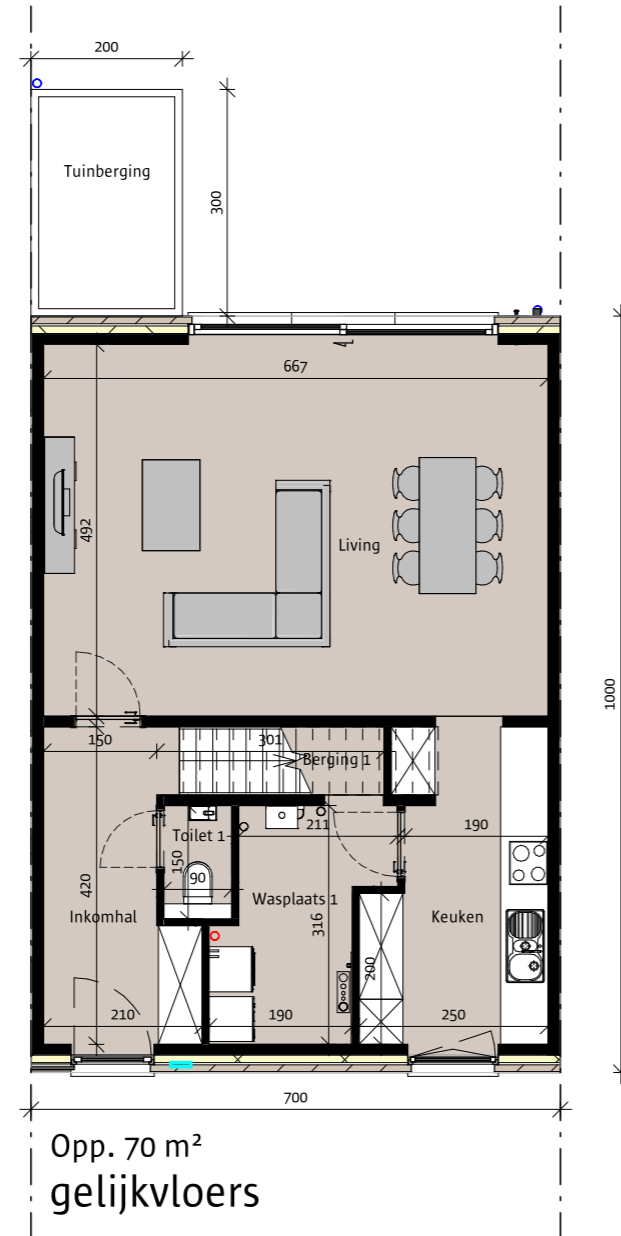

voorgevel

achtergevel

NIEUWBOUWWONING

Het lastenboek primeert op de verkoopplannen- en tekeningen. Deze tekeningen en de maatvoering hierop is indicatief.
Alle meubilair en toebehoren zijn illustratief.
Aan deze tekening kunnen geen rechten worden ontleend.

BOUWHEER:
BOUWPLAATS:

Wevelgem lot 002

DATUM 29/04/20
PLANNR CVP - 01

SCHAAL 1 : 100
C:\Users\TVE\Desktop\Wevelgem\0002003.rvt

 durabrik

NIEUWBOUWWONING

Het lastenboek primeert op de verkoopplannen- en tekeningen. Deze tekeningen en de maatvoering hierop is indicatief. Alle meubilair en toebehoren zijn illustratief. Aan deze tekening kunnen geen rechten worden ontleend.

BOUWHEER:
BOUWPLAATS:

Wevelgem lot 002

DATUM 29/04/20
PLANNR CVP - 02

SCHAAL 1 : 100
C:\Users\TVE\Desktop\Wevelgem\0002003.rvt