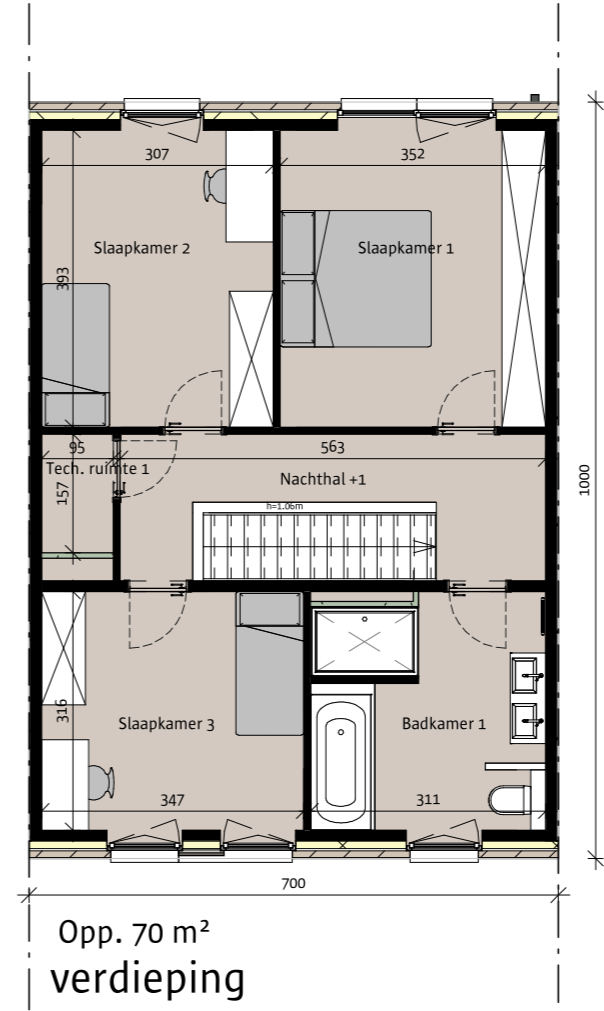

voorgevel

achtergevel

NIEUWBOUWWONING

Het lastenboek primeert op de verkoopplannen- en tekeningen. Deze tekeningen en de maatvoering hierop is indicatief.
Alle meubilair en toebehoren zijn illustratief.
Aan deze tekening kunnen geen rechten worden ontleend.

BOUWHEER:
BOUWPLAATS:

Wevelgem lot 002

DATUM 29/04/20
PLANNR CVP - 01

SCHAAL 1 : 100
C:\Users\TVE\Desktop\Wevelgem\0002003.rvt

 durabrik

NIEUWBOUWWONING

Het lastenboek primeert op de verkoopplannen- en tekeningen. Deze tekeningen en de maatvoering hierop is indicatief. Alle meubilair en toebehoren zijn illustratief. Aan deze tekening kunnen geen rechten worden ontleend.