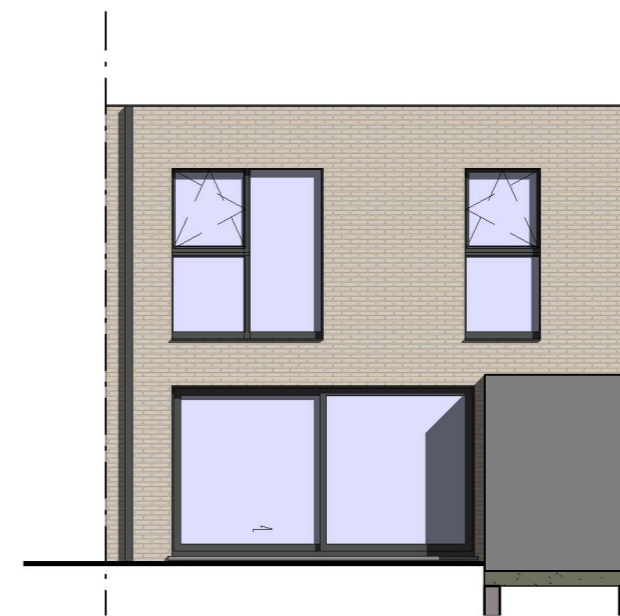

voorgevel

achtergevel

NIEUWBOUWWONING

Het lastenboek primeert op de verkoopplannen- en tekeningen. Deze tekeningen en de maatvoering hierop is indicatief.
Alle meubilair en toebehoren zijn illustratief.
Aan deze tekening kunnen geen rechten worden ontleend.

BOUWHEER:
BOUWPLAATS:

Wevelgem lot 002

DATUM 29/04/20
PLANNR CVP - 01

SCHAAL 1 : 100
C:\Users\TVE\Desktop\Wevelgem\0002003.rvt

 durabrik

NIEUWBOUWWONING

Het lastenboek primeert op de verkoopplannen- en tekeningen. Deze tekeningen en de maatvoering hierop is indicatief. Alle meubilair en toebehoren zijn illustratief. Aan deze tekening kunnen geen rechten worden ontleend.

BOUWHEER:
BOUWPLAATS:

Wevelgem lot 002

DATUM 29/04/20
PLANNR CVP - 02

SCHAAL 1 : 100
C:\Users\TVE\Desktop\Wevelgem\0002003.rvt