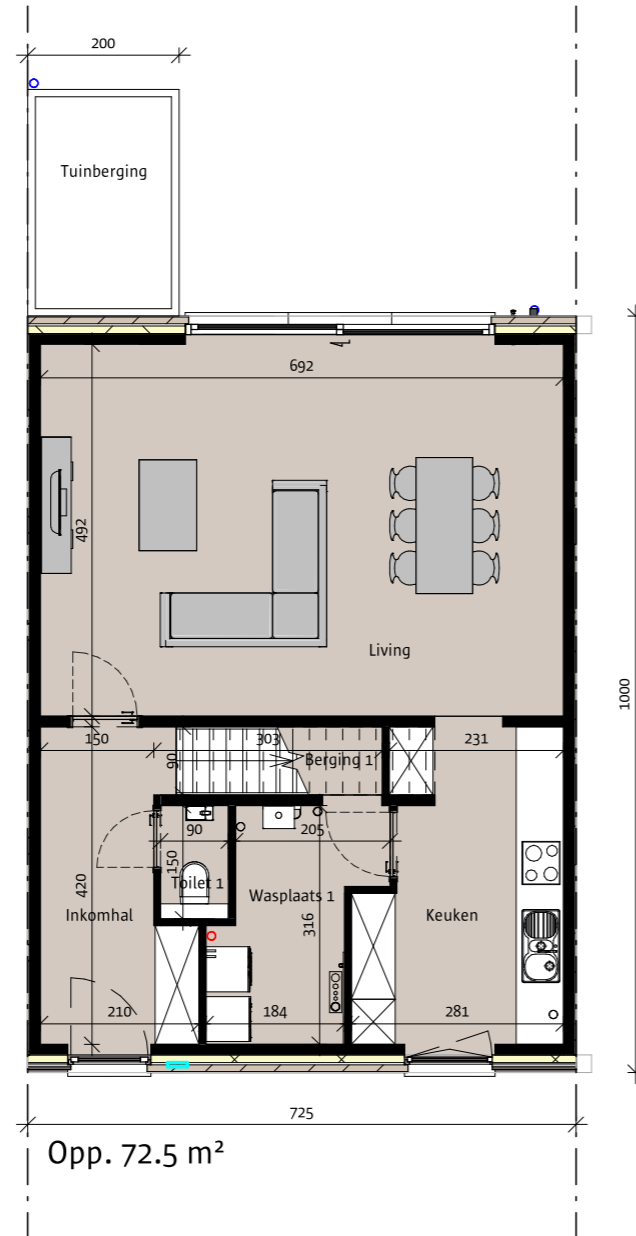

voorgevel

achtergevel

NIEUWBOUWWONING

Het lastenboek primeert op de verkoopplannen- en tekeningen. Deze tekeningen en de maatvoering hierop is indicatief.
Alle meubilair en toebehoren zijn illustratief.
Aan deze tekening kunnen geen rechten worden ontleend.

BOUWHEER:
BOUWPLAATS:

Wevelgem lot 001

DATUM 29/04/20
PLANNR CVP - 01

SCHAAL 1 : 100
C:\Users\TVE\Desktop\Wevelgem\0001003.rvt

 durabrik

gelijkvloers

verdieping

NIEUWBOUWWONING