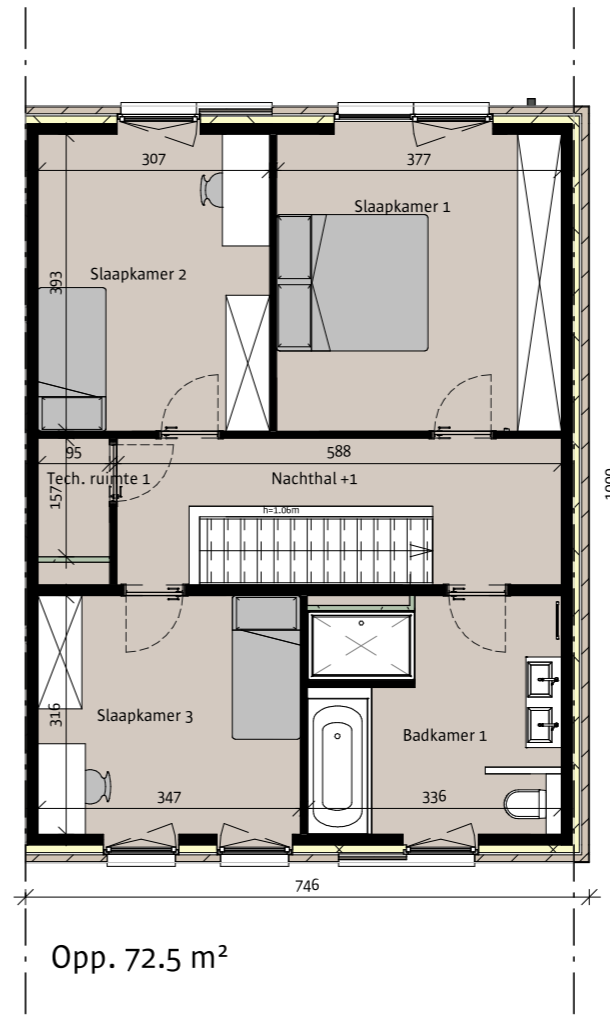

BOUWHEER:
BOUWPLAATS:

Wevelgem lot 001

DATUM 29/04/20
PLANNR CVP - 01

SCHAAL 1 : 100
C:\Users\TVE\Desktop\Wevelgem\0001003.rvt

 durabrik

gelijkvloers

verdieping

NIEUWBOUWWONING