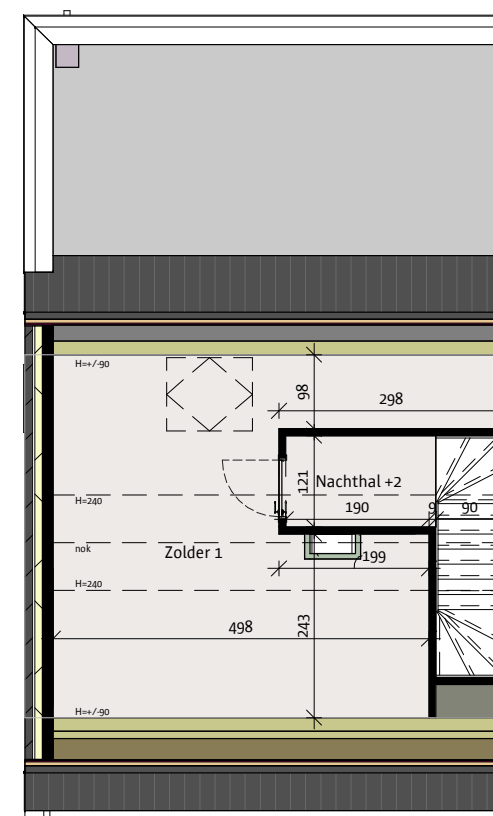

BOUWHEER:
BOUWPLAATS:

Roeselare lot 049

DATUM 30/03/20
PLANNR CVP - 1

SCHAAL
O. REF.

1 : 100

V:\BIM\V0466 Roeselare fase II
on hold\Lot
49\0049003\0049003.rvt

 durabrik

gelijkvloers
Opp. 68.25 m²

verdieping
Opp. 68.25 m²

zolder
Opp. 31.2 m²

NIEUWBOUWWONING

Het lastenboek primeert op de verkoopplannen- en tekeningen. Deze tekeningen en de maatvoering hierop is indicatief.
Alle meubilair en toebehoren zijn illustratief.
Aan deze tekening kunnen geen rechten worden ontleend.