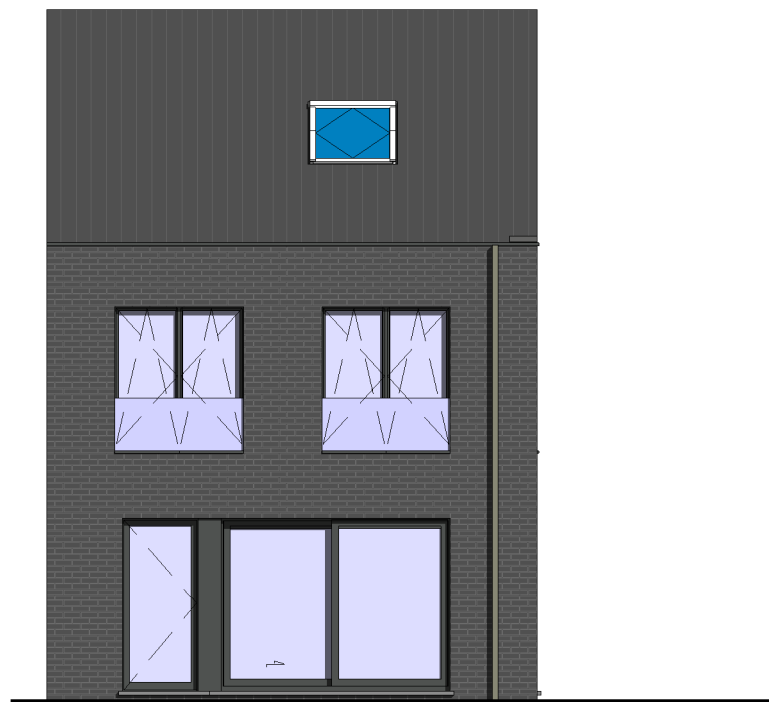

voorgevel

linkergevel

achtergevel

NIEUWBOUWWONING

Het lastenboek primeert op de verkoopplannen- en tekeningen. Deze tekeningen en de maatvoering hierop is indicatief.
Alle meubilair en toebehoren zijn illustratief.
Aan deze tekening kunnen geen rechten worden ontleend.

BOUWHEER:
BOUWPLAATS:

Roeselare lot 049

DATUM 30/03/20
PLANNR CVP - 1

SCHAAL
O. REF.

1 : 100

V:\BIM\V0466 Roeselare fase II
on hold\Lot
49\0049003\0049003.rvt

 durabrik

gelijkvloers
Opp. 68.25 m²

verdieping
Opp. 68.25 m²

zolder
Opp. 31.2 m²

NIEUWBOUWWONING

Het lastenboek primeert op de verkoopplannen- en tekeningen. Deze tekeningen en de maatvoering hierop is indicatief.
Alle meubilair en toebehoren zijn illustratief.
Aan deze tekening kunnen geen rechten worden ontleend.