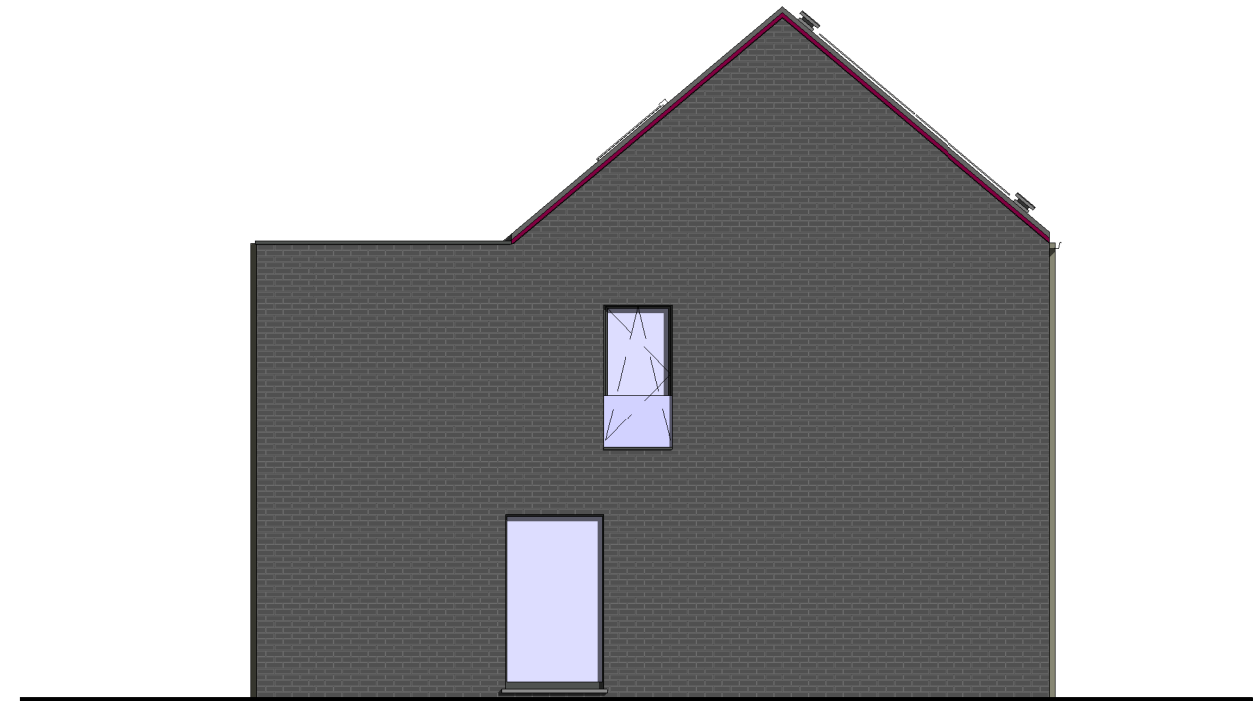

voorgevel

linkergevel

achtergevel

NIEUWBOUWWONING

Het lastenboek primeert op de verkoopplannen- en tekeningen. Deze tekeningen en de maatvoering hierop is indicatief.
Alle meubilair en toebehoren zijn illustratief.
Aan deze tekening kunnen geen rechten worden ontleend.

BOUWHEER:
BOUWPLAATS:

Roeselare lot 049

DATUM 30/03/20
PLANNR CVP - 1

SCHAAL
O. REF.

1 : 100

V:\BIM\V0466 Roeselare fase II
on hold\Lot
49\0049003\0049003.rvt

 durabrik

gelijkvloers
Opp. 68.25 m²

verdieping
Opp. 68.25 m²

zolder
Opp. 31.2 m²

NIEUWBOUWWONING

Het lastenboek primeert op de verkoopplannen- en tekeningen. Deze tekeningen en de maatvoering hierop is indicatief.
Alle meubilair en toebehoren zijn illustratief.
Aan deze tekening kunnen geen rechten worden ontleend.

BOUWHEER:
BOUWPLAATS:

Roeselare lot 049

DATUM 30/03/20
PLANNR CVP - 2

SCHAAL
O. REF.

1 : 100
V:\BIM\0466 Roeselare fase II
on hold\Lot
49\0049003\0049003.rvt

 durabrik