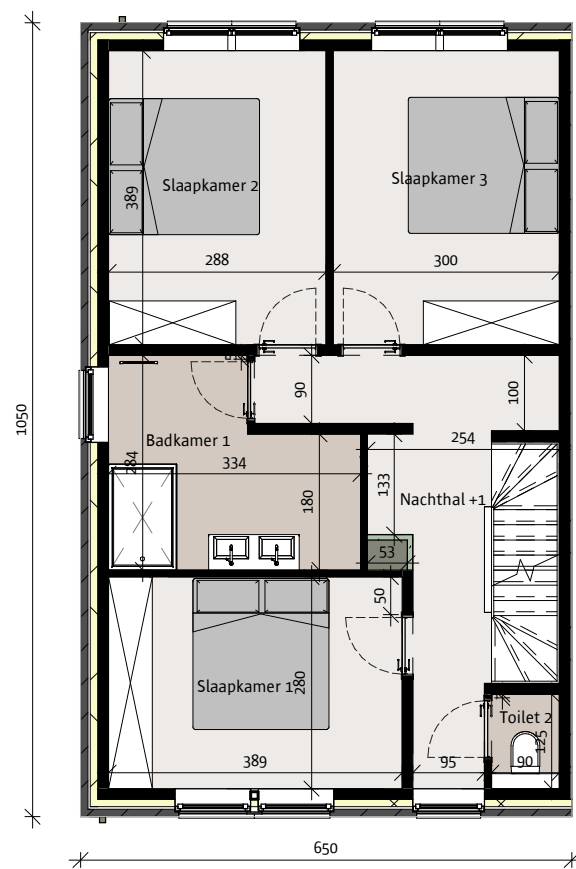

voorgevel

linkergevel

achtergevel

NIEUWBOUWWONING

Het lastenboek primeert op de verkoopplannen- en tekeningen. Deze tekeningen en de maatvoering hierop is indicatief.
Alle meubilair en toebehoren zijn illustratief.
Aan deze tekening kunnen geen rechten worden ontleend.

BOUWHEER:
BOUWPLAATS:

Roeselare lot 049

DATUM 30/03/20
PLANNR CVP - 1

SCHAAL
O. REF.

1 : 100

V:\BIM\V0466 Roeselare fase II
on hold\Lot
49\0049003\0049003.rvt

 durabrik

gelijkvloers
Opp. 68.25 m²

verdieping
Opp. 68.25 m²

zolder
Opp. 31.2 m²

NIEUWBOUWWONING

Het lastenboek primeert op de verkoopplannen- en tekeningen. Deze tekeningen en de maatvoering hierop is indicatief.
Alle meubilair en toebehoren zijn illustratief.
Aan deze tekening kunnen geen rechten worden ontleend.