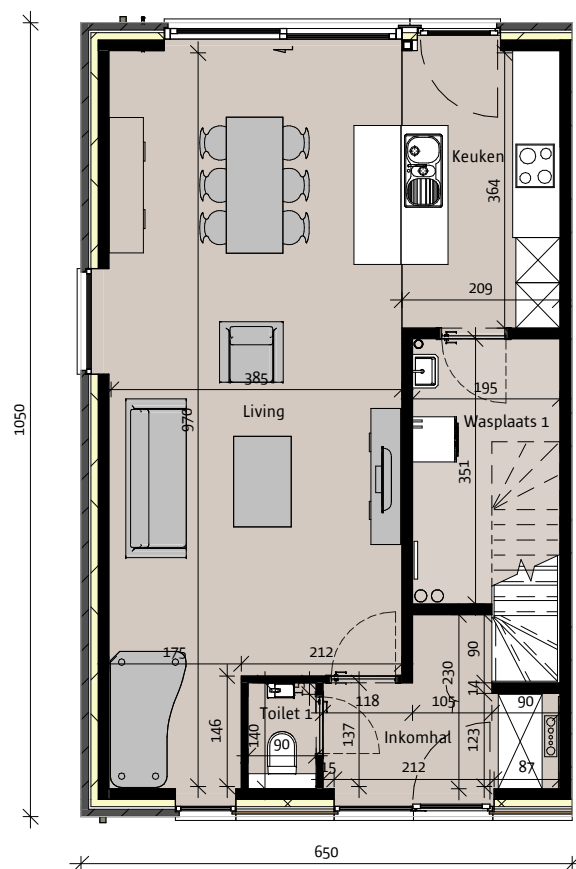

voorgevel

linkergevel

achtergevel

NIEUWBOUWWONING

Het lastenboek primeert op de verkoopplannen- en tekeningen. Deze tekeningen en de maatvoering hierop is indicatief.
Alle meubilair en toebehoren zijn illustratief.
Aan deze tekening kunnen geen rechten worden ontleend.

BOUWHEER:
BOUWPLAATS:

Roeselare lot 049

DATUM 30/03/20
PLANNR CVP - 1

SCHAAL
O. REF.

1 : 100

V:\BIM\V0466 Roeselare fase II
on hold\Lot
49\0049003\0049003.rvt

 durabrik

gelijkvloers
Opp. 68.25 m²

verdieping
Opp. 68.25 m²

zolder
Opp. 31.2 m²

NIEUWBOUWWONING

Het lastenboek primeert op de verkoopplannen- en tekeningen. Deze tekeningen en de maatvoering hierop is indicatief.
Alle meubilair en toebehoren zijn illustratief.
Aan deze tekening kunnen geen rechten worden ontleend.