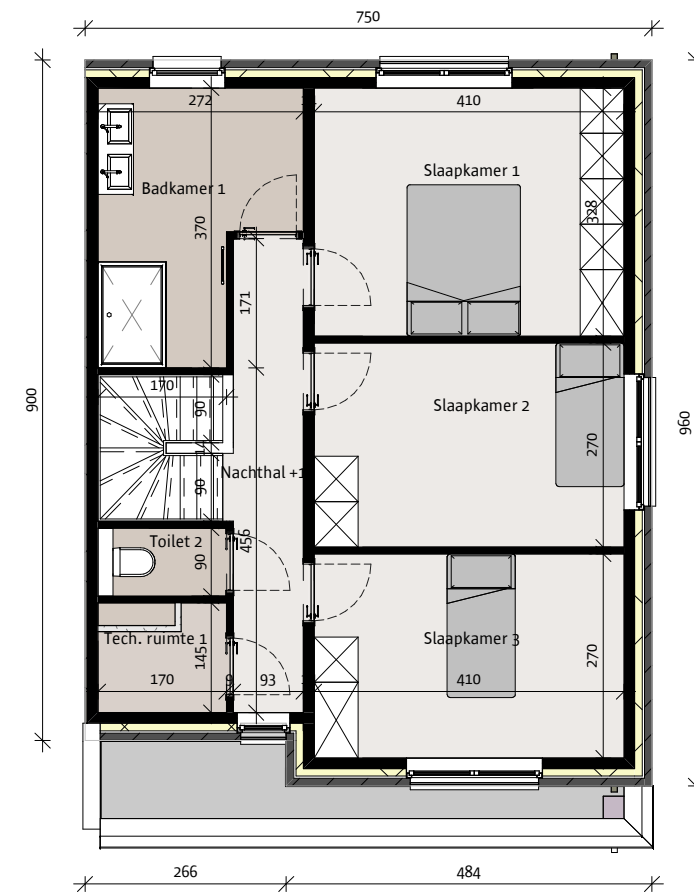

BOUWHEER:  
BOUWPLAATS:

Roeselare lot 048

DATUM 27/03/20  
PLANNR CVP - 1

SCHAAL  
O. REF.

1 : 100

V:\BIM\V0466 Roeselare fase II  
on hold\Lot  
48\0048003\0048003.rvt

 durabrik

gelijkvloers  
Opp. 78 m<sup>2</sup>

verdieping  
Opp. 70.4 m<sup>2</sup>

## NIEUWBOUWWONING

Het lastenboek primeert op de verkoopplannen- en tekeningen. Deze tekeningen en de maatvoering hierop is indicatief.  
Alle meubilair en toebehoren zijn illustratief.  
Aan deze tekening kunnen geen rechten worden ontleend.