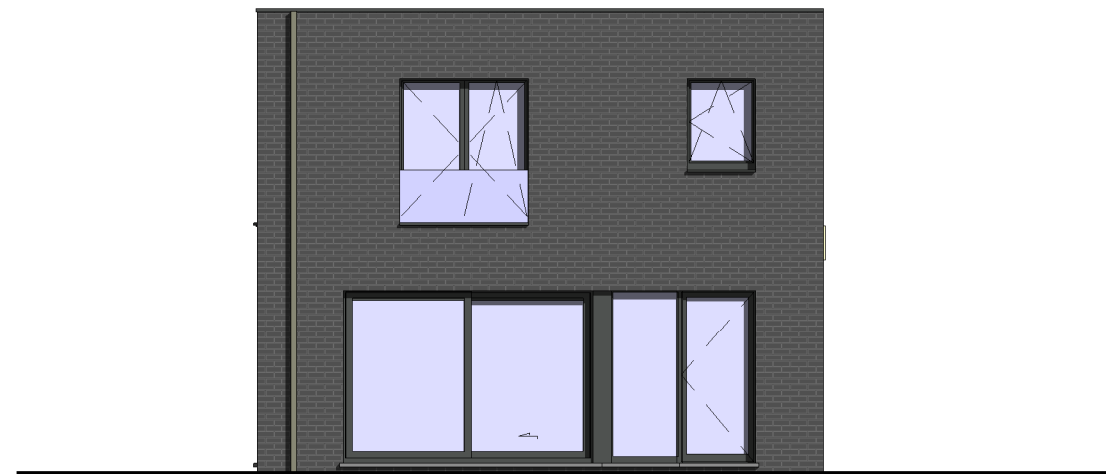

voorgevel

rechtergevel

achtergevel

BOUWHEER:  
BOUWPLAATS:

Roeselare lot 048

DATUM 27/03/20  
PLANNR CVP - 1

SCHAAL  
O. REF.

1 : 100

V:\BIM\V0466 Roeselare fase II  
on hold\Lot  
48\0048003\0048003.rvt

 durabrik

gelijkvloers  
Opp. 78 m<sup>2</sup>

verdieping  
Opp. 70.4 m<sup>2</sup>