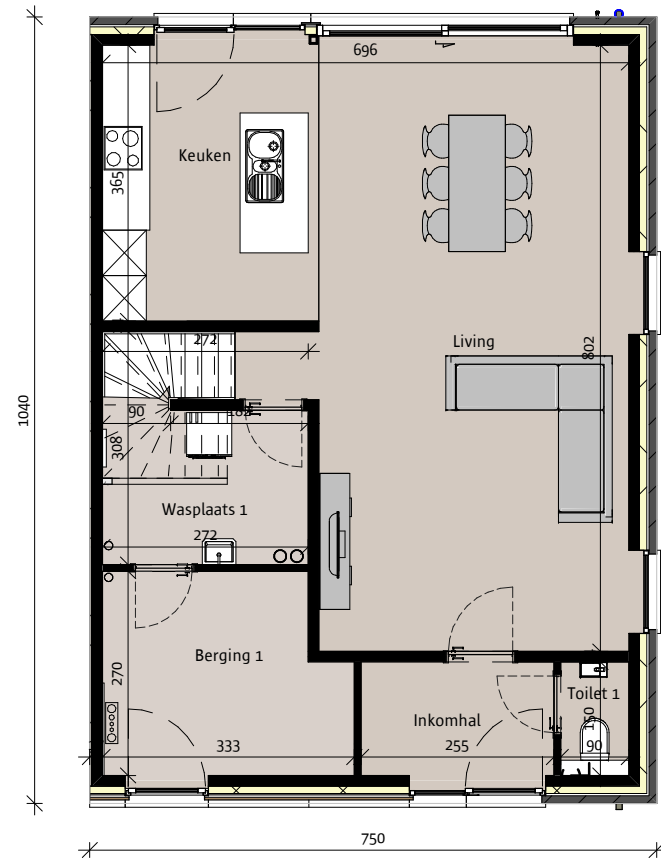

## NIEUWBOUWWONING

Het lastenboek primeert op de verkoopplannen- en tekeningen. Deze tekeningen en de maatvoering hierop is indicatief.  
Alle meubilair en toebehoren zijn illustratief.  
Aan deze tekening kunnen geen rechten worden ontleend.

BOUWHEER:  
BOUWPLAATS:

Roeselare lot 048

DATUM 27/03/20  
PLANNR CVP - 1

SCHAAL  
O. REF.

1 : 100

V:\BIM\V0466 Roeselare fase II  
on hold\Lot  
48\0048003\0048003.rvt

 durabrik

gelijkvloers  
Opp. 78 m<sup>2</sup>

verdieping  
Opp. 70.4 m<sup>2</sup>