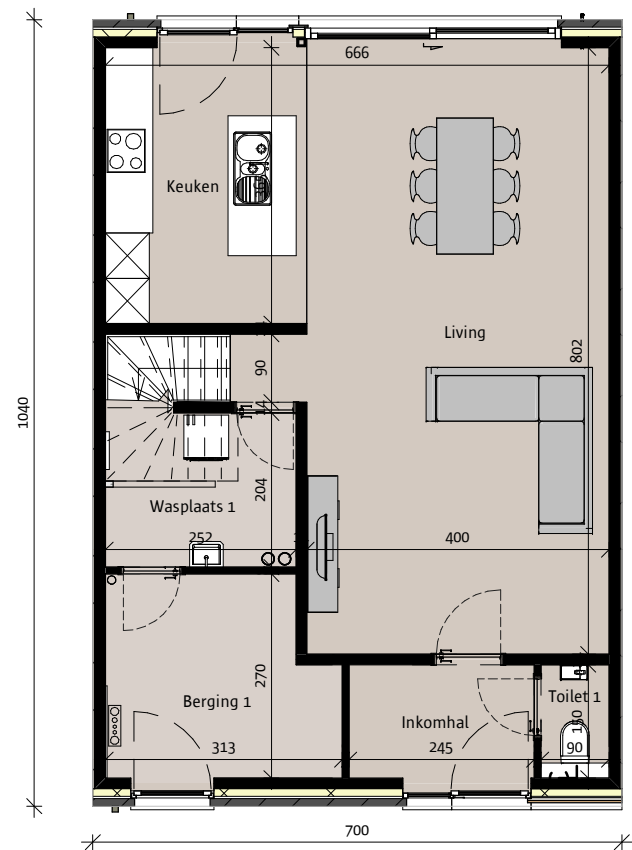

voorgevel

achtergevel

NIEUWBOUWWONING

Het lastenboek primeert op de verkoopplannen- en tekeningen. Deze tekeningen en de maatvoering hierop is indicatief.
Alle meubilair en toebehoren zijn illustratief.
Aan deze tekening kunnen geen rechten worden ontleend.

BOUWHEER:
BOUWPLAATS:

Roeselare lot 047

DATUM 27/03/20
PLANNR CVP - 1

SCHAAL
O. REF.

1 : 100

V:\BIM\V0466 Roeselare fase II
on hold\Lot
47\0047003\0047003.rvt

 durabrik

gelijkvloers
Opp. 72.8 m²

verdieping
Opp. 72.8 m²

NIEUWBOUWWONING

Het lastenboek primeert op de verkoopplannen- en tekeningen. Deze tekeningen en de maatvoering hierop is indicatief.
Alle meubilair en toebehoren zijn illustratief.
Aan deze tekening kunnen geen rechten worden ontleend.