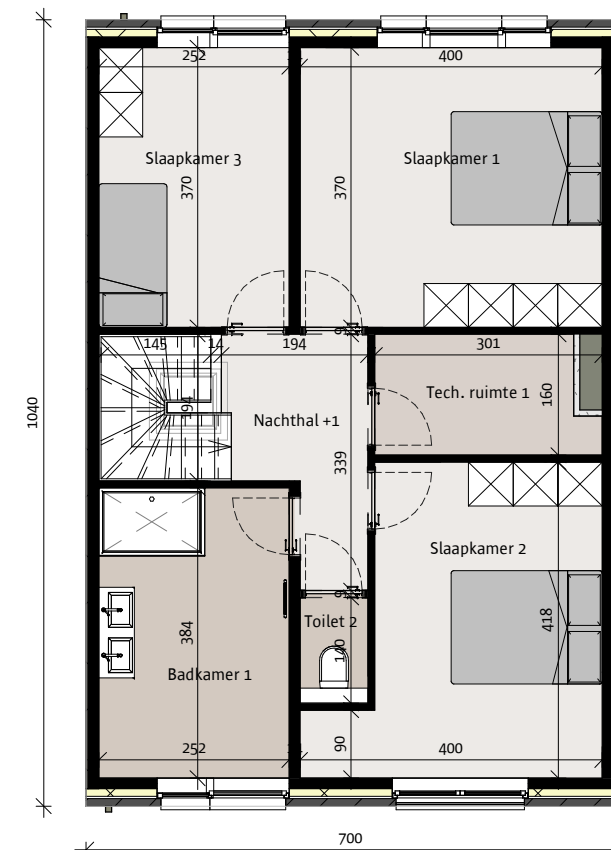

BOUWHEER:
BOUWPLAATS:

Roeselare lot 047

DATUM 27/03/20
PLANNR CVP - 1

SCHAAL
O. REF.

1 : 100

V:\BIM\V0466 Roeselare fase II
on hold\Lot
47\0047003\0047003.rvt

 durabrik

gelijkvloers
Opp. 72.8 m²

verdieping
Opp. 72.8 m²

NIEUWBOUWWONING

Het lastenboek primeert op de verkoopplannen- en tekeningen. Deze tekeningen en de maatvoering hierop is indicatief.
Alle meubilair en toebehoren zijn illustratief.
Aan deze tekening kunnen geen rechten worden ontleend.

BOUWHEER:
BOUWPLAATS:

Roeselare lot 047

DATUM 27/03/20
PLANNR CVP - 2

SCHAAL
O. REF.

1 : 100
V:\BIM\0466 Roeselare fase II
on hold\Lot
47\0047003\0047003.rvt

 durabrik