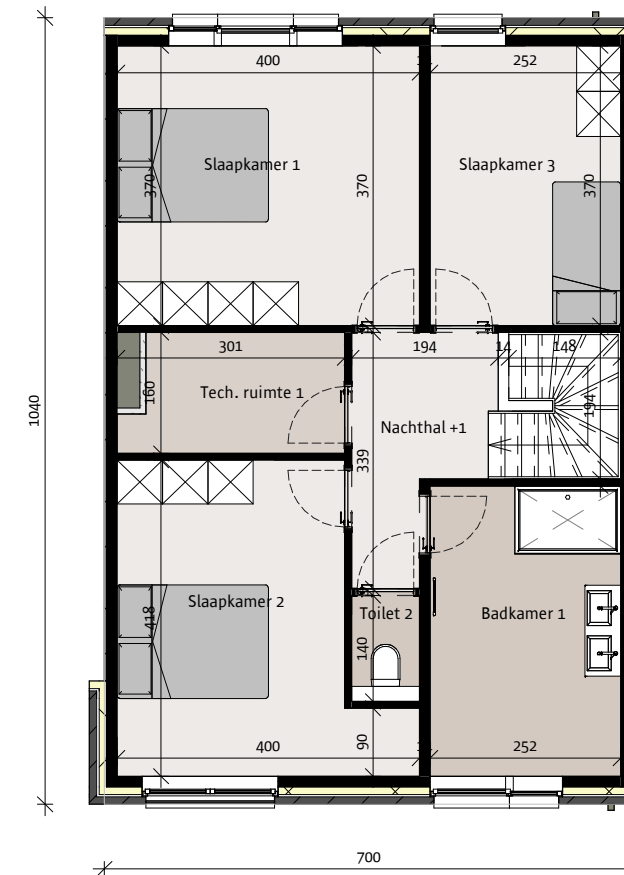

BOUWHEER:  
BOUWPLAATS:

Roeselare lot 045

DATUM 27/03/20  
PLANNR CVP - 1

SCHAAL  
O. REF.

1 : 100

V:\BIM\0466 Roeselare fase II  
on hold\Lot  
45\0045003\0045003.rvt

 durabrik

gelijkvloers  
Opp. 72.8 m<sup>2</sup>

verdieping  
Opp. 72.8 m<sup>2</sup>