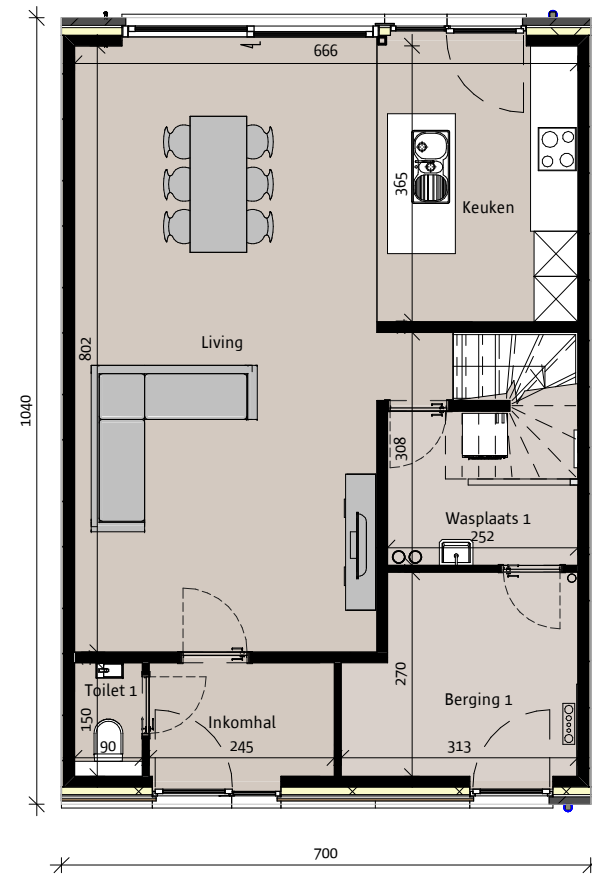

## NIEUWBOUWWONING

Het lastenboek primeert op de verkoopplannen- en tekeningen. Deze tekeningen en de maatvoering hierop is indicatief.  
Alle meubilair en toebehoren zijn illustratief.  
Aan deze tekening kunnen geen rechten worden ontleend.

BOUWHEER:  
BOUWPLAATS:

Roeselare lot 045

DATUM 27/03/20  
PLANNR CVP - 1

SCHAAL  
O. REF.

1 : 100

V:\BIM\0466 Roeselare fase II  
on hold\Lot  
45\0045003\0045003.rvt

 durabrik

gelijkvloers  
Opp. 72.8 m<sup>2</sup>

verdieping  
Opp. 72.8 m<sup>2</sup>