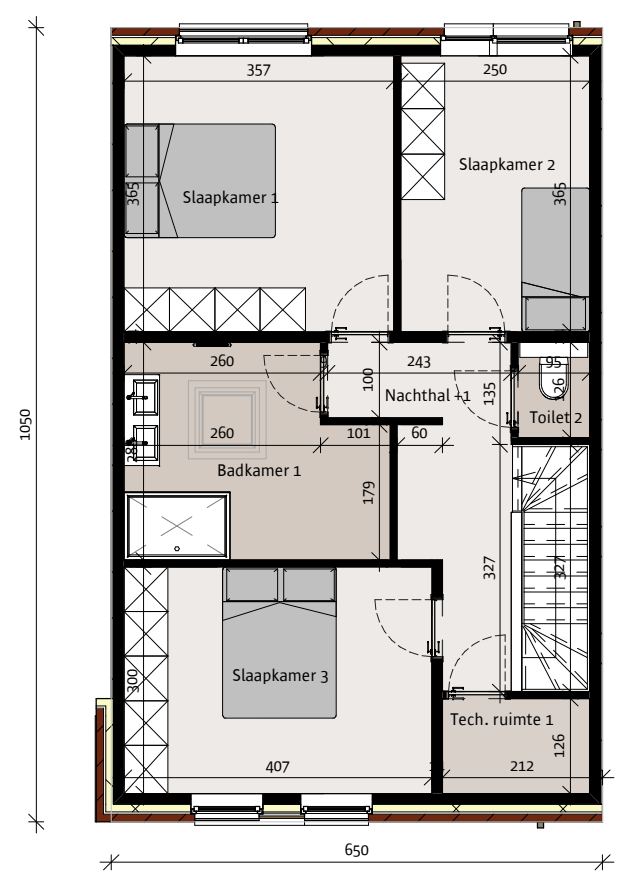

BOUWHEER:
BOUWPLAATS:

Roeselare lot 041

DATUM 25/03/20
PLANNR CVP - 1

SCHAAL
O. REF.

1 : 100

V:\BIM\0466 Roeselare fase II
on hold\Lot
41\0041003\0041003.rvt

 durabrik

gelijkvloers
Opp. 68.25 m²

verdieping
Opp. 68.25 m²

Het lastenboek primeert op de verkoopplannen- en tekeningen. Deze tekeningen en de maatvoering hierop is indicatief.
Alle meubilair en toebehoren zijn illustratief.
Aan deze tekening kunnen geen rechten worden ontleend.

NIEUWBOUWWONING

BOUWHEER:
BOUWPLAATS:

Roeselare lot 041

DATUM 25/03/20
PLANNR CVP - 2

SCHAAL
O. REF.

1 : 100
V:\BIM\0466 Roeselare fase II
on hold\Lot
41\0041003\0041003.rvt