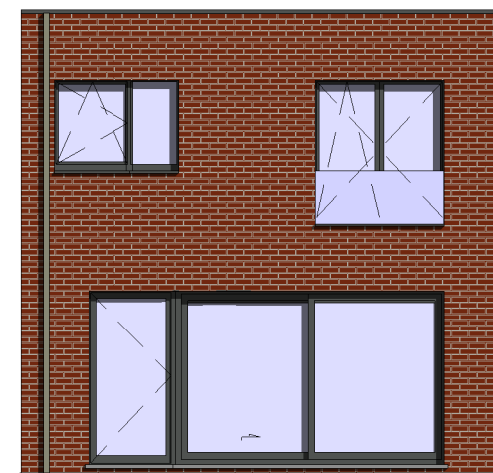

voorgevel

achtergevel

NIEUWBOUWWONING

Het lastenboek primeert op de verkoopplannen- en tekeningen. Deze tekeningen en de maatvoering hierop is indicatief.
Alle meubilair en toebehoren zijn illustratief.
Aan deze tekening kunnen geen rechten worden ontleend.

BOUWHEER:
BOUWPLAATS:

Roeselare lot 041

DATUM 25/03/20
PLANNR CVP - 1

SCHAAL
O. REF.

1 : 100

V:\BIM\0466 Roeselare fase II
on hold\Lot
41\0041003\0041003.rvt

 durabrik

gelijkvloers
Opp. 68.25 m²