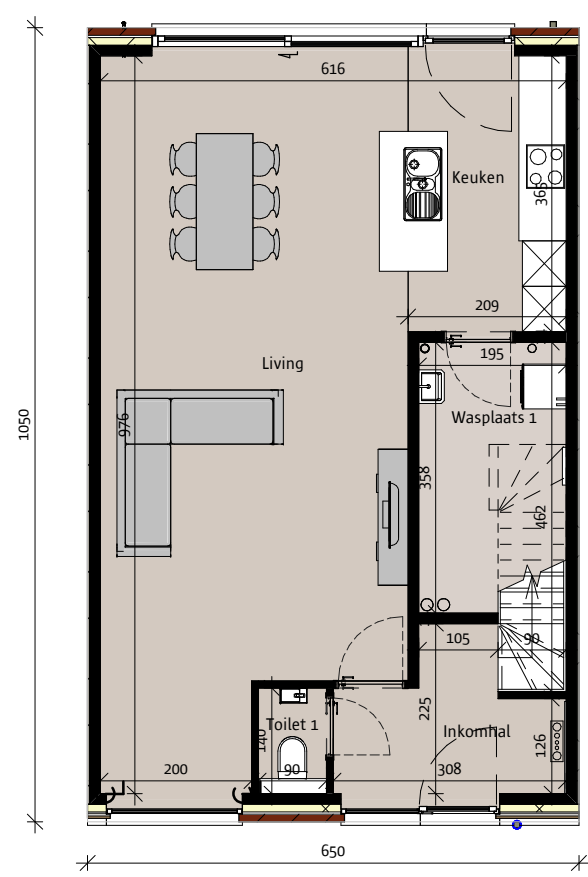

voorgevel

achtergevel

NIEUWBOUWWONING

Het lastenboek primeert op de verkoopplannen- en tekeningen. Deze tekeningen en de maatvoering hierop is indicatief.
Alle meubilair en toebehoren zijn illustratief.
Aan deze tekening kunnen geen rechten worden ontleend.

BOUWHEER:
BOUWPLAATS:

Roeselare lot 041

DATUM 25/03/20
PLANNR CVP - 1

SCHAAL
O. REF.

1 : 100

V:\BIM\0466 Roeselare fase II
on hold\Lot
41\0041003\0041003.rvt

 durabrik

gelijkvloers
Opp. 68.25 m²

verdieping
Opp. 68.25 m²

Het lastenboek primeert op de verkoopplannen- en tekeningen. Deze tekeningen en de maatvoering hierop is indicatief.
Alle meubilair en toebehoren zijn illustratief.
Aan deze tekening kunnen geen rechten worden ontleend.

NIEUWBOUWWONING

BOUWHEER:
BOUWPLAATS:

Roeselare lot 041

DATUM 25/03/20
PLANNR CVP - 2

SCHAAL
O. REF.

1 : 100
V:\BIM\0466 Roeselare fase II
on hold\Lot
41\0041003\0041003.rvt