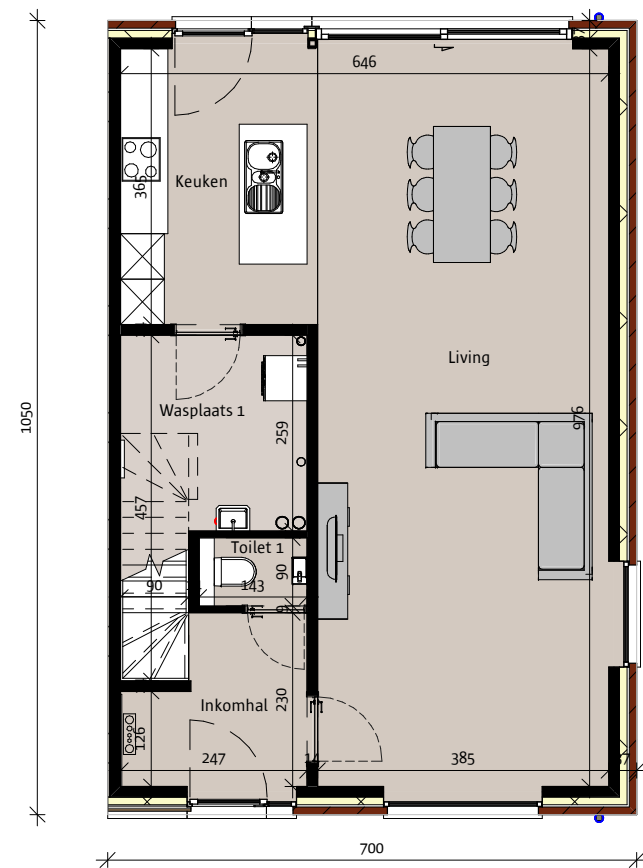

voorgevel

rechtergevel

achtergevel

NIEUWBOUWWONING

Het lastenboek primeert op de verkoopplannen- en tekeningen. Deze tekeningen en de maatvoering hierop is indicatief.
Alle meubilair en toebehoren zijn illustratief.
Aan deze tekening kunnen geen rechten worden ontleend.

BOUWHEER:
BOUWPLAATS:

Roeselare lot 039

DATUM 23/03/20
PLANNR CVP - 1

SCHAAL
O. REF.

1 : 100

V:\BIM\0466 Roeselare fase II
on hold\Lot
39\0039003\0039003.rvt

gelijkvloers
Opp. 73.5 m²

verdieping
Opp. 63.7 m²

NIEUWBOUWWONING

Het lastenboek primeert op de verkoopplannen- en tekeningen. Deze tekeningen en de maatvoering hierop is indicatief.
Alle meubilair en toebehoren zijn illustratief.
Aan deze tekening kunnen geen rechten worden ontleend.