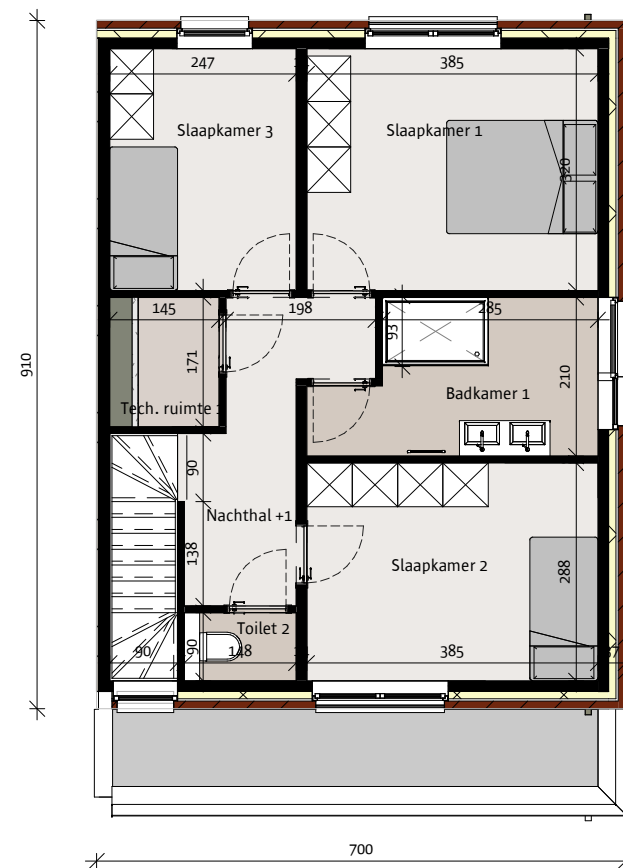

voorgevel

rechtergevel

achtergevel

NIEUWBOUWWONING

Het lastenboek primeert op de verkoopplannen- en tekeningen. Deze tekeningen en de maatvoering hierop is indicatief.
Alle meubilair en toebehoren zijn illustratief.
Aan deze tekening kunnen geen rechten worden ontleend.

BOUWHEER:
BOUWPLAATS:

Roeselare lot 039

DATUM 23/03/20
PLANNR CVP - 1

SCHAAL
O. REF.

1 : 100

V:\BIM\0466 Roeselare fase II
on hold\Lot
39\0039003\0039003.rvt

gelijkvloers
Opp. 73.5 m²

verdieping
Opp. 63.7 m²

NIEUWBOUWWONING

Het lastenboek primeert op de verkoopplannen- en tekeningen. Deze tekeningen en de maatvoering hierop is indicatief.
Alle meubilair en toebehoren zijn illustratief.
Aan deze tekening kunnen geen rechten worden ontleend.

BOUWHEER:
BOUWPLAATS:

Roeselare lot 039

DATUM 23/03/20
PLANNR CVP - 2

SCHAAL
O. REF.

1 : 100
V:\BIM\0466 Roeselare fase II
on hold\Lot
39\0039003\0039003.rvt

 durabrik