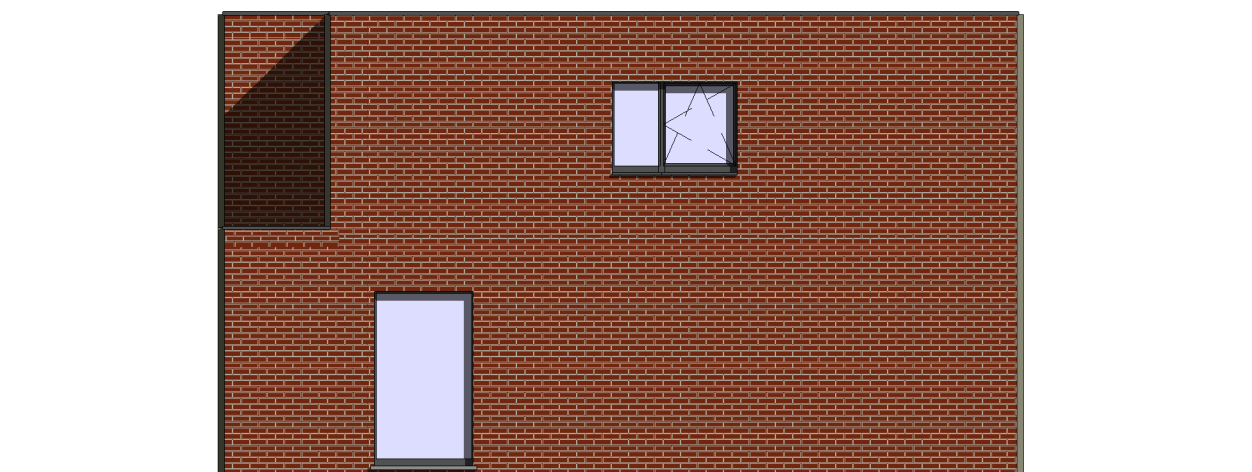

voorgevel

rechtergevel

achtergevel

NIEUWBOUWWONING

Het lastenboek primeert op de verkoopplannen- en tekeningen. Deze tekeningen en de maatvoering hierop is indicatief.
Alle meubilair en toebehoren zijn illustratief.
Aan deze tekening kunnen geen rechten worden ontleend.

BOUWHEER:
BOUWPLAATS:

Roeselare lot 039

DATUM 23/03/20
PLANNR CVP - 1

SCHAAL
O. REF.

1 : 100

V:\BIM\0466 Roeselare fase II
on hold\Lot
39\0039003\0039003.rvt

gelijkvloers
Opp. 73.5 m²

verdieping
Opp. 63.7 m²