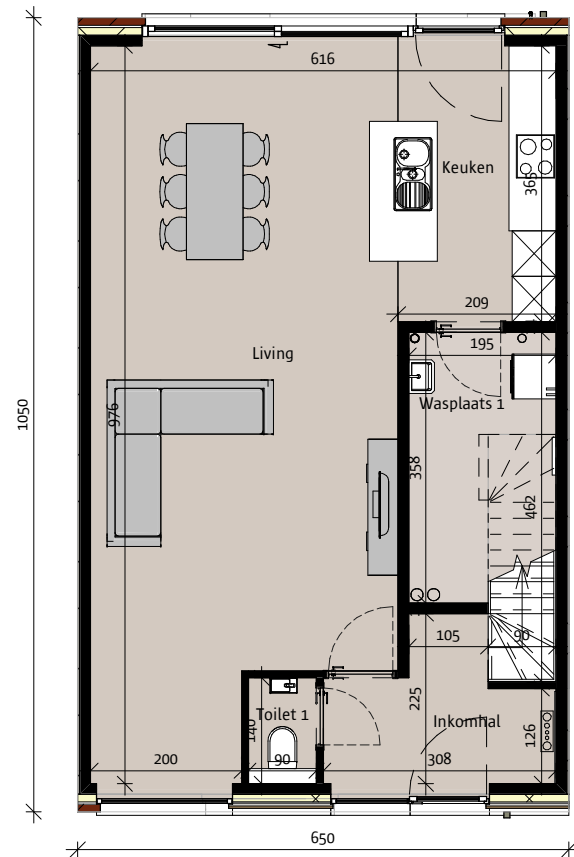

voorgevel

achtergevel

NIEUWBOUWWONING

Het lastenboek primeert op de verkoopplannen- en tekeningen. Deze tekeningen en de maatvoering hierop is indicatief.
Alle meubilair en toebehoren zijn illustratief.
Aan deze tekening kunnen geen rechten worden ontleend.

BOUWHEER:
BOUWPLAATS:

Roeselare lot 038

DATUM 23/03/20
PLANNR CVP - 1

SCHAAL
O. REF.

1 : 100

V:\BIM\V0466 Roeselare fase II
on hold\Lot
38\0038003\0038003.rvt

 durabrik

gelijkvloers
Opp. 68.25 m²

verdieping
Opp. 68.25 m²

NIEUWBOUWWONING

Het lastenboek primeert op de verkoopplannen- en tekeningen. Deze tekeningen en de maatvoering hierop is indicatief.
Alle meubilair en toebehoren zijn illustratief.
Aan deze tekening kunnen geen rechten worden ontleend.

BOUWHEER:
BOUWPLAATS:

Roeselare lot 038

DATUM 23/03/20
PLANNR CVP - 2

SCHAAL
O. REF.

1 : 100

V:\BIM\V0466 Roeselare fase II
on hold\Lot
38\0038003\0038003.rvt