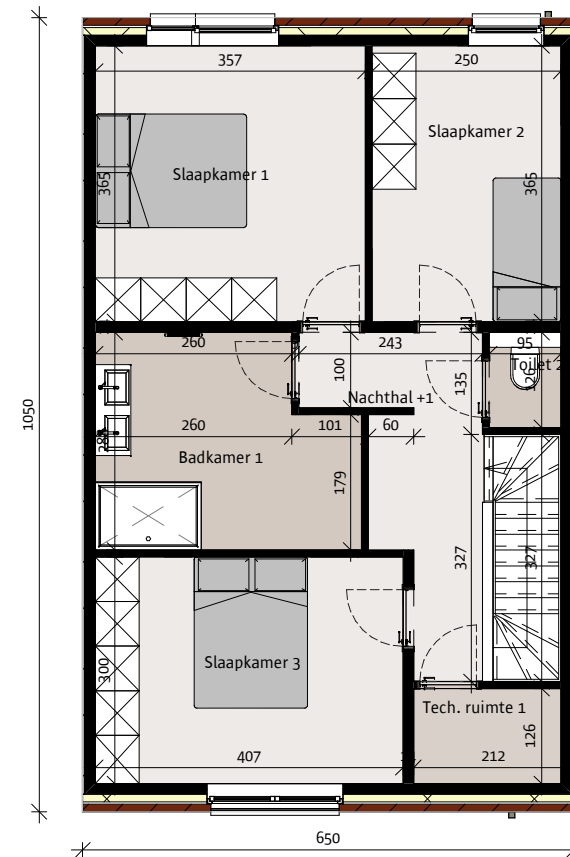

BOUWHEER:
BOUWPLAATS:

Roeselare lot 038

DATUM 23/03/20
PLANNR CVP - 1

SCHAAL
O. REF.

1 : 100

V:\BIM\V0466 Roeselare fase II
on hold\Lot
38\0038003\0038003.rvt

 durabrik

gelijkvloers
Opp. 68.25 m²

verdieping
Opp. 68.25 m²

NIEUWBOUWWONING

Het lastenboek primeert op de verkoopplannen- en tekeningen. Deze tekeningen en de maatvoering hierop is indicatief.
Alle meubilair en toebehoren zijn illustratief.
Aan deze tekening kunnen geen rechten worden ontleend.

BOUWHEER:
BOUWPLAATS:

Roeselare lot 038

DATUM 23/03/20
PLANNR CVP - 2

SCHAAL
O. REF.

1 : 100

V:\BIM\V0466 Roeselare fase II
on hold\Lot
38\0038003\0038003.rvt