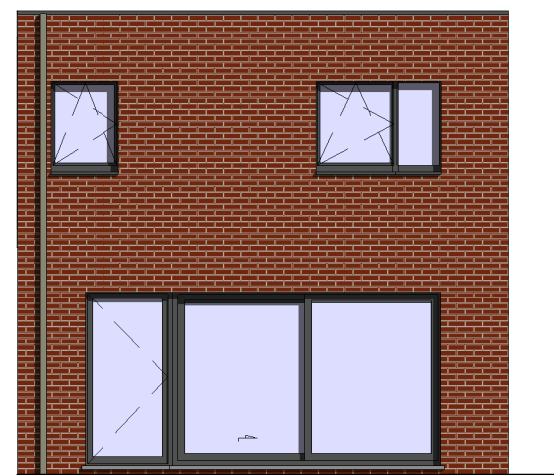

voorgevel

achtergevel

NIEUWBOUWWONING

Het lastenboek primeert op de verkoopplannen- en tekeningen. Deze tekeningen en de maatvoering hierop is indicatief.
Alle meubilair en toebehoren zijn illustratief.
Aan deze tekening kunnen geen rechten worden ontleend.

BOUWHEER:
BOUWPLAATS:

Roeselare lot 038

DATUM 23/03/20
PLANNR CVP - 1

SCHAAL
O. REF.

1 : 100

V:\BIM\V0466 Roeselare fase II
on hold\Lot
38\0038003\0038003.rvt

 durabrik

gelijkvloers
Opp. 68.25 m²