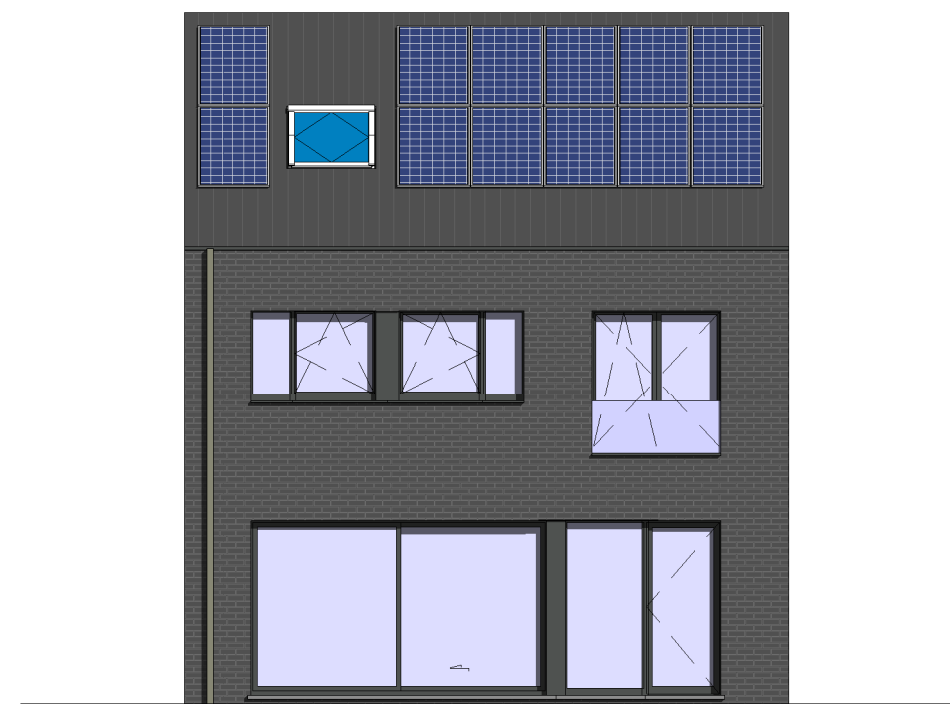

voorgevel

achtergevel

NIEUWBOUWWONING

Het lastenboek primeert op de verkoopplannen- en tekeningen. Deze tekeningen en de maatvoering hierop is indicatief.
Alle meubilair en toebehoren zijn illustratief.
Aan deze tekening kunnen geen rechten worden ontleend.

BOUWHEER:
BOUWPLAATS:

Roeselare lot 034

DATUM 23/03/20
PLANNR CVP - 1

SCHAAL
O. REF.

1 : 100

V:\BIM\0466 Roeselare fase II
on hold\Lot
34\0034003\0034003.rvt

 durabrik

gelijkvloers
Opp. 84 m²

BOUWHEER:
BOUWPLAATS:

Roeselare lot 034

DATUM 23/03/20
PLANNR CVP - 2

SCHAAL
O. REF.

1 : 100
V:\BIM\0466 Roeselare fase II
on hold\Lot
34\0034003\0034003.rvt