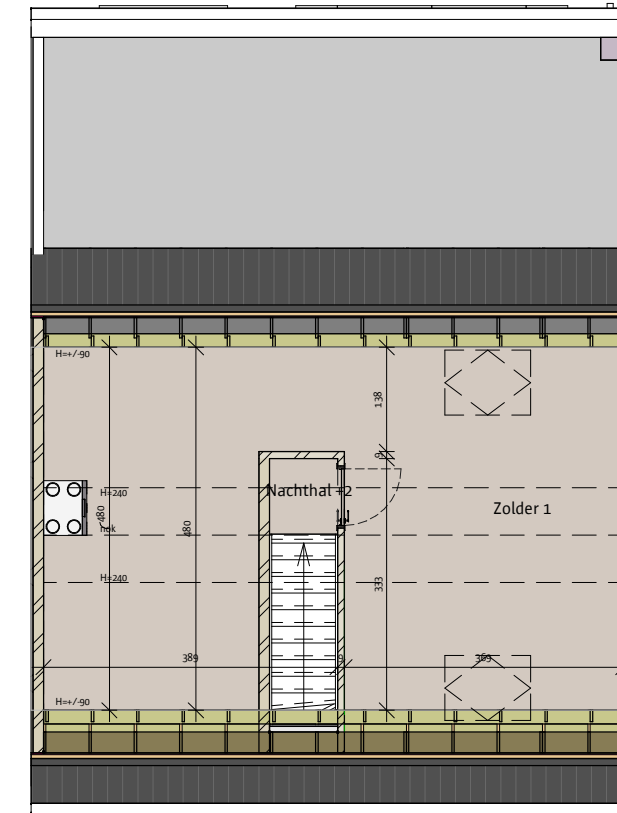

BOUWHEER:
BOUWPLAATS:

Roeselare lot 034

DATUM 23/03/20
PLANNR CVP - 1

SCHAAL
O. REF.

1 : 100

V:\BIM\0466 Roeselare fase II
on hold\Lot
34\0034003\0034003.rvt

 durabrik

gelijkvloers
Opp. 84 m²

verdieping
Opp. 84 m²

zolder
Opp. 38.4 m²

NIEUWBOUWWONING

Het lastenboek primeert op de verkoopplannen- en tekeningen. Deze tekeningen en de maatvoering hierop is indicatief.
Alle meubilair en toebehoren zijn illustratief.
Aan deze tekening kunnen geen rechten worden ontleend.