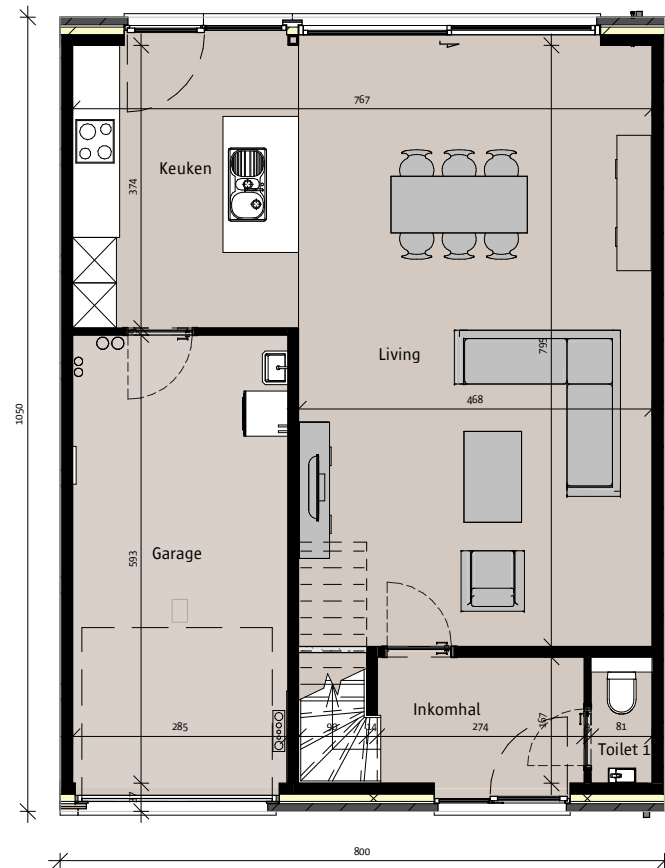

voorgevel

achtergevel

NIEUWBOUWWONING

Het lastenboek primeert op de verkoopplannen- en tekeningen. Deze tekeningen en de maatvoering hierop is indicatief.
Alle meubilair en toebehoren zijn illustratief.
Aan deze tekening kunnen geen rechten worden ontleend.

BOUWHEER:
BOUWPLAATS:

Roeselare lot 034

DATUM 23/03/20
PLANNR CVP - 1

SCHAAL
O. REF.

1 : 100

V:\BIM\0466 Roeselare fase II
on hold\Lot
34\0034003\0034003.rvt

 durabrik

gelijkvloers
Opp. 84 m²

verdieping
Opp. 84 m²

zolder
Opp. 38.4 m²

NIEUWBOUWWONING

Het lastenboek primeert op de verkoopplannen- en tekeningen. Deze tekeningen en de maatvoering hierop is indicatief.
Alle meubilair en toebehoren zijn illustratief.
Aan deze tekening kunnen geen rechten worden ontleend.

BOUWHEER:
BOUWPLAATS:

Roeselare lot 034

DATUM 23/03/20
PLANNR CVP - 2

SCHAAL
O. REF.

1 : 100
V:\BIM\0466 Roeselare fase II
on hold\Lot
34\0034003\0034003.rvt