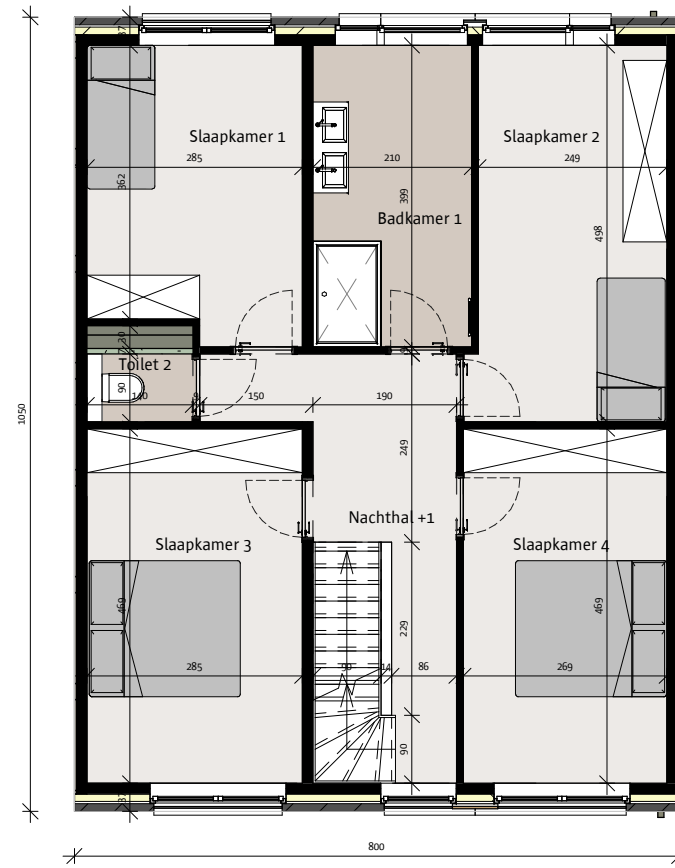

BOUWHEER:
BOUWPLAATS:

Roeselare lot 034

DATUM 23/03/20
PLANNR CVP - 1

SCHAAL
O. REF.

1 : 100

V:\BIM\0466 Roeselare fase II
on hold\Lot
34\0034003\0034003.rvt

 durabrik

gelijkvloers
Opp. 84 m²

verdieping
Opp. 84 m²

zolder
Opp. 38.4 m²

NIEUWBOUWWONING

Het lastenboek primeert op de verkoopplannen- en tekeningen. Deze tekeningen en de maatvoering hierop is indicatief.
Alle meubilair en toebehoren zijn illustratief.
Aan deze tekening kunnen geen rechten worden ontleend.